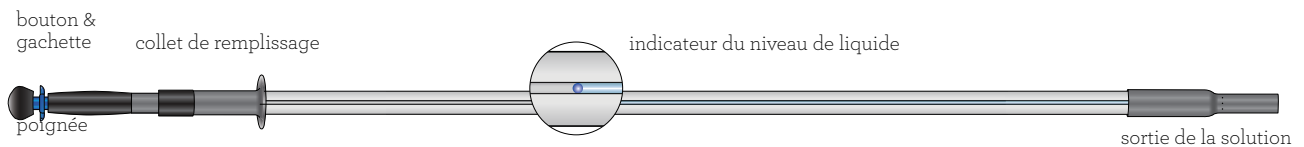

## RÉSERVOIR INTERNE AVEC NETTOYANT SUR DEMANDE

Le manche Kwikstream possède un réservoir interne de 500 ml, suffisant pour nettoyer environ 93 m.c. (1000 p.c.). En utilisant la méthode de pré-trempage du tampon en microfibres et du manche, cela permet de nettoyer une plus grande surface tout en bénéficiant de solution additionnelle sur demande. Avec le Kwikstream, l'utilisation de l'eau et de produit est sérieusement réduite. L'efficacité est d'autant améliorée lorsque comparée aux méthodes traditionnelles utilisant un seau. Le confort ergonomique est optimisé grâce au manche bien équilibré.

Cet outil est bien conçu pour les établissements de santé dans les chambres de patients ou autres endroits exigeant un service rapide. Ce manche avec réservoir interne se glisse bien sous le lit et demeure idéal dans les endroits plus difficiles d'accès tels que les escaliers.

## SOLUTION RAPIDE ET SIMPLE

Le réservoir interne est situé sous la poignée et accessible en tournant cette dernière. Pour répartir la solution, pousser sur le bouton ergonomique assez longtemps pour recharger le tampon. La solution s'échappe à l'avant du cadre. Pour de meilleurs résultats, bien s'assurer d'un taux d'humidité constant dans le tampon.

## LES AVANTAGES

- Profil surbaissé pour passer sous les lits et autres équipements
- La consommation d'eau et de produit sérieusement réduite
- Plus ergonomique - léger et beaucoup moins d'effort exigé
- Combinaison idéale du cadre Kwik et des autres tampons à laver en microfibres Purasolutions
- La poignée du manche tourne évitant d'avoir à tourner la main
- Indicateur du niveau de liquide